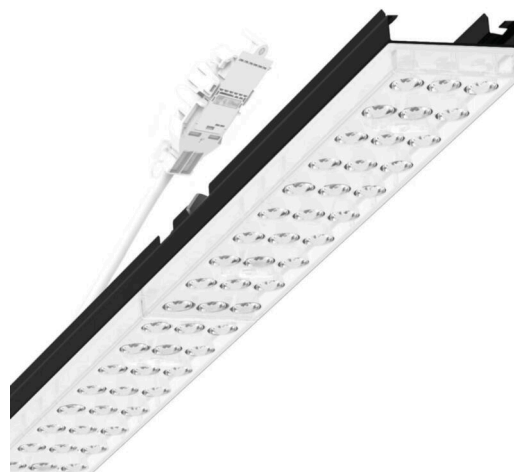

прибородержатель переменный - Individual.Lens.Optic - прямой несимметричный свет - без видимых стыков

Ламподержатель из оцинкованного стального профиля, поверхность покрыта лаком на полиэфирной смоле. Крепление без инструментов с нажимными затворами, встроенными в конструкцию, обеспечивают защиту от кражи и взлома. В трековой шине может устанавливаться с левой или правой стороны и позиционироваться по-разному. Цвет корпуса черный RAL 9005; Прямое несимметричное излучение, распределение света посредством линзы «Individual.Lens.Optic» из пластика ПММА. Оптика отдельных линз делает сборку и установку предельно удобными, плоскость легко чистится. Тройные ряды из отдельных линз и лампы/прибородержатели, идеально согласованные между собой, обеспечивают цельный вид без стыков и неравномерностей. Подключение к электросети через присоединительный провод длиной 1 м для свободного позиционирования прибородержателя в световой полосе и 3-полюсную втычную деталь для быстрой сборки со свободным выбором фаз. Сменные блоки, позволяющие легко модернизировать освещение, существенно продлевают срок службы всей осветительной установки.

электротехника

Балласт	Электронный драйвер (1 штука)
Мощность системы	53W
сетевое напряжение	230V/50Hz
класс энергосбережения/Источник света	D

Оптика

Оснастка	LED, цветопередача/оттенок света CRI ≥ 80 / 4000K
Допуск для координаты цветности (MacAdam)	3SDCM
Фотобиологическая безопасность (светильник)	RG1
Номинальный световой поток	8131lm
Срок службы LED	50000h L80/B10 (Tq 35°C)
светоотдача светильников	153lm/W
Угол излучения	20°
UGR поп./вдоль	18.1 / 21.4

Механика

цвет корпуса	черный RAL 9005
размеры (LxWxH/DxH)	1531mm x 55mm x 37mm
вес (нетто)	2kg
Вид монтажа	сборка трековых систем, световая структура

DEEP-LINK

<https://www.regiolum.de/ru/article/19455004034>

Ссылка	LED 8000lm 840
ηLB	100 %
Φ ↓/↑	98 % / 2 %
UGR поп./вдоль	18.1 / 21.4

размеры

L	1531 mm	Длина
B	55 mm	Ширина
H	37 mm	Высота