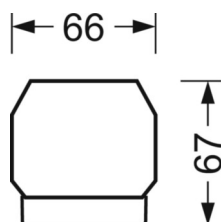

Механика

цвет корпуса	черный RAL 9005
размеры (LxWxH/DxH)	1531mm x 55mm x 37mm
вес (нетто)	2kg
Вид монтажа	сборка трековых систем, световая структура

DEEP-LINK

<https://www.regiolum.de/ru/article/19455004034>

Ссылка	LED 8000lm 840
ηLB	100 %
Φ ↓/↑	98 % / 2 %
UGR поп./вдоль	18.1 / 21.4

размеры

L	1531 mm	Длина
B	55 mm	Ширина
H	37 mm	Высота