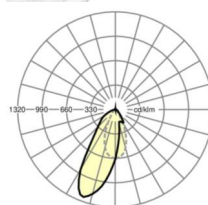

Механика

цвет корпуса	черный RAL 9005
размеры (LxWxH/DxH)	1531mm x 55mm x 37mm
вес (нетто)	2kg
Вид монтажа	сборка трековых систем, световая структура

DEEP-LINK

<https://www.regiolum.de/ru/article/19455004034>

Ссылка	LED 8000lm 840
ηLB	100 %
Φ ↓/↑	98 % / 2 %
UGR поп./вдоль	18.1 / 21.4

размеры

L	1531 mm	Длина
B	55 mm	Ширина
H	37 mm	Высота